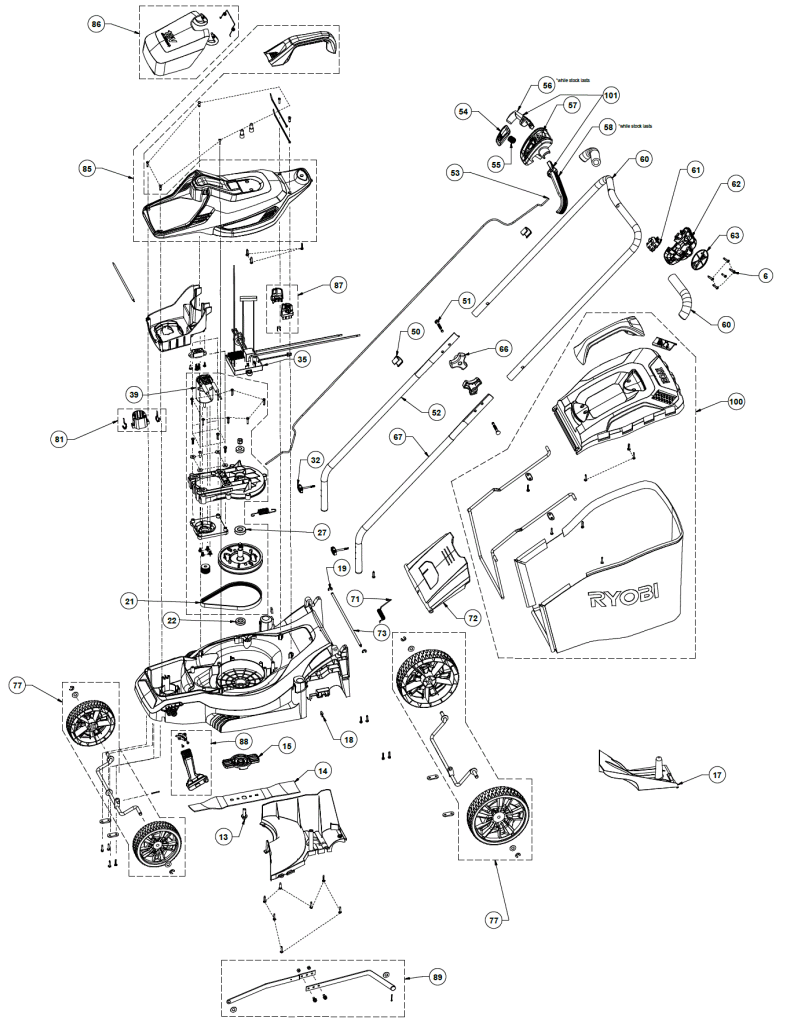

OLM1833B RYOBI 18V 33CM MOWER XXX

5133004305 - OLM1833B - 4000462910

4000462910

Position	Quantity	Description	Part number	EAN
1006 1	5	SCREW	5131035603	4058546150105
1013 2	1	SCREW	5131042504	4058546257187
1015 3	1	HOLDER	5131043766	4058546351267
1017 4	1	PLUG	5131042250	4058546254643
1018 5	2	NUT	5131035493	4058546149093
1019 6	1	PROTECTION WASHER	5131001842	4058546055998
1021 7	1	BELT	5131042251	4058546254650
1022 8	1	BEARING	5131049079	4058546604820
1027 9	1	BEARING	5131042252	4058546254667
1032 10	2	WING NUT	5131043613	4058546349738
1035 11	1	ELECTRONIC	5131042253	4058546254674
1039 12	1	MOTOR	5131042254	4058546254681
1050 13	2	CABLE CLIP	5131042843	4058546260576
1051 14	2	SCREW	5131042844	4058546260583
1052 15	1	GUIDE BAR	5131043614	4058546349745
1053 16	1	CABLE	5131042255	4058546254698
1054 17	1	TRIGGER	5131042256	4058546254704
1055 18	1	SPRING	5131040206	4058546052683
1056 19	1	SWITCH LEVER	5131049364	4058546607678
1057 20	1	HOUSING COVER	5131042847	4058546260613
1058 21	1	SWITCH LEVER	5131049364	4058546607678
1060 22	1	HANDLE	5131043615	4058546349752
1061 23	1	SWITCH	5131042260	4058546254742
1062 24	1	HOUSING BOTTOM	5131042851	4058546260651
1063 25	1	COVER	5131042262	4058546254766
1066 26	2	WINGED SCREW	5131042846	4058546260606
1067 27	1	GUIDE BAR	5131043616	4058546349769
1071 28	1	SPRING	5131049085	4058546604882
1072 29	1	COVER	5131049091	4058546604943
1073 30	1	LATCH BAR	5131042861	4058546260750
1077 31	1	WHEEL SET	5131042263	4058546254773
1081 32	1	BATTERY BOX	5131042264	4058546254780
1085 33	1	HOUSING COVER	5131042265	4058546254797
1086 34	1	GUARD COVER	5131042266	4058546254803
1087 35	1	KEY SAFE	5131035631	4058546150372
1088 36	1	SETTING BOW	5131042315	4058546255299
1089 37	1	JOINT PIECE	5131042443	4058546256579
1100 38	1	GRASS-CATCHING BAG	5131042536	4058546257507
1014 39	1	RAC434 OLM1833B REPLACEMENT BLADE XXX	5132004516	4892210181183