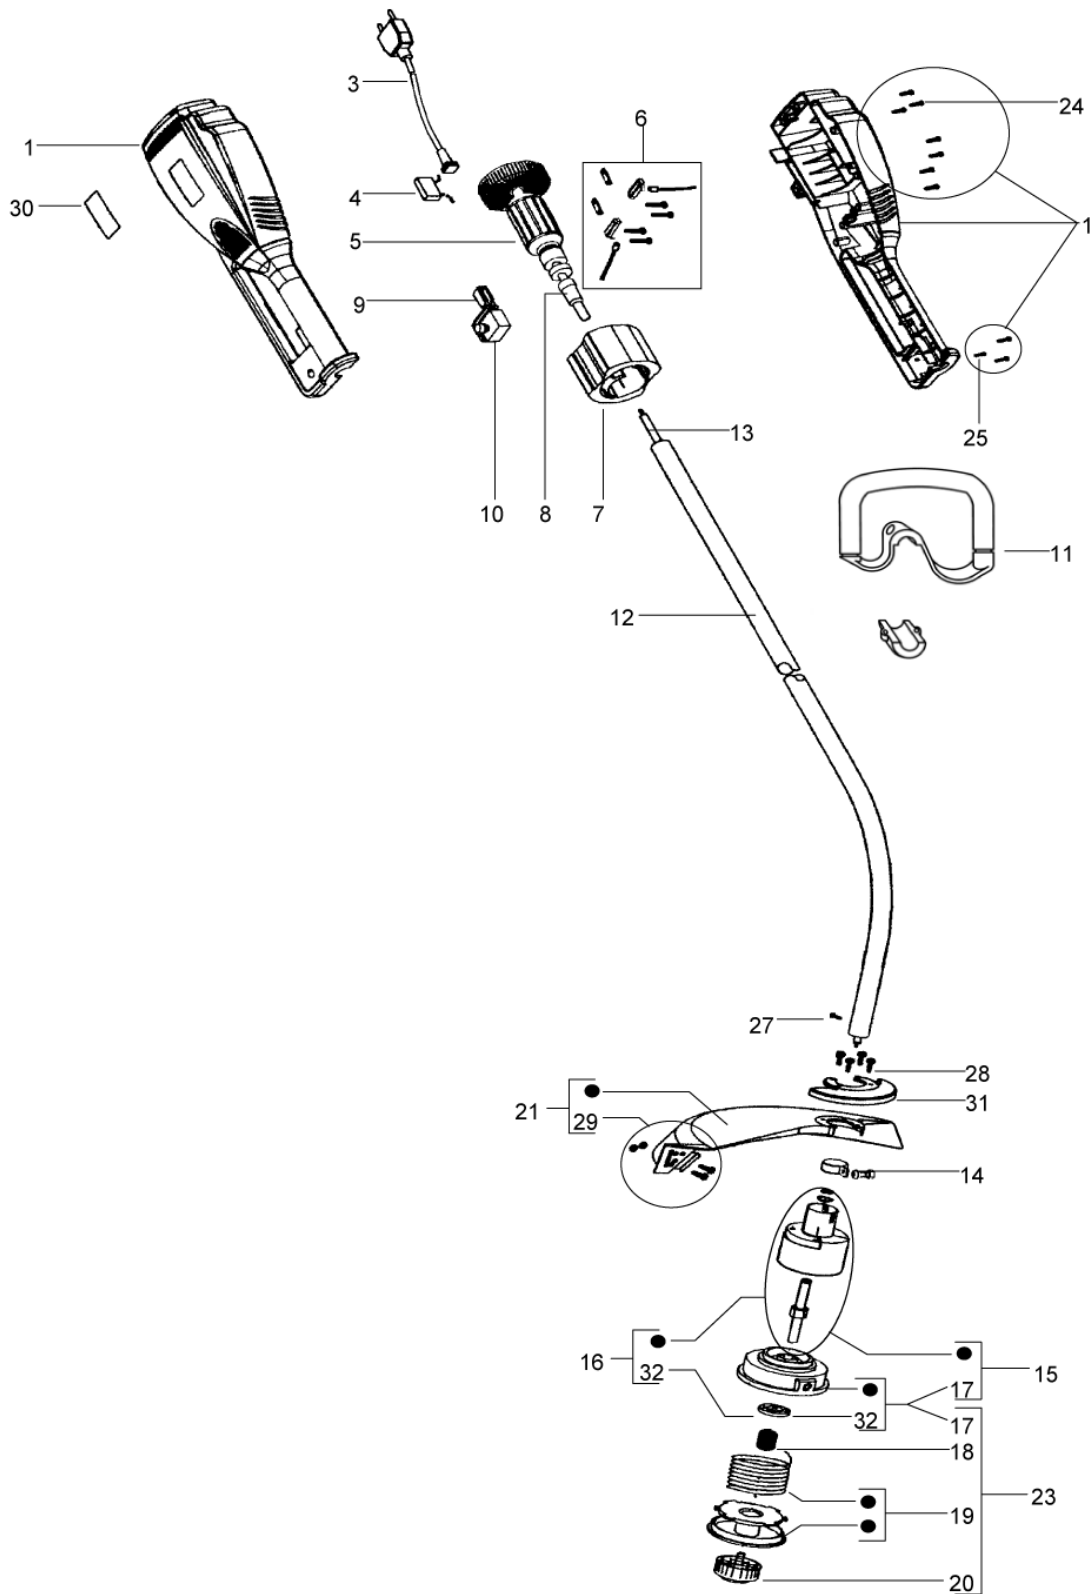

ELT 738 COUPE BORD.ELECT.700W

1000057719 - ELT738 - ELT738#1

Position	Quantity	Description	Part number	EAN
E907#001 1	1	CARTER MOTEUR COMPLET EBC1040 ELT	Item discontinued(100009970)	
E907#003 2	1	CORDON D"ALIMENTATION RET / EBC1040	Item discontinued(5131013434)	
E907#004 3	1	CONDENSATEUR	Item discontinued(5131013433)	
E907#005 4	1	INDUIT RET700 ELT738	Item discontinued(5131013436)	
E907#006 5	1	BALAI CHARBON	Item discontinued(5131002007)	
E907#007 6	1	INDUCTEUR RET700 ELT738	Item discontinued(5131013435)	
E907#008 7	1	ADAPTATEUR	Item discontinued(5131001283)	
E907#009 8	1	GACHETTE D"INTERRUPTEUR RET/ELT/AK	Item discontinued(5131013432)	
E907#010 9	1	INTERRUPTEUR	Item discontinued(5131001284)	
E907#011 10	1	POIGNEE DE MAINTIEN ELT738/1040	Item discontinued(5131013477)	
E907#012 11	1	TUBE RET700/1000 (2001) ELT738	Item discontinued(5131013428)	
E907#013 12	1	ARBRE FLEXIBLE	Item discontinued(5131018103)	
E907#014 13	1	COLLIER	Item discontinued(5131001290)	
E907#015 14	1	AXE COUVERCLE DE BOBINE RET/ELT	Item discontinued(5131013439)	
E907#016 15	1	BOITIER,TRANSMISSION AVEC ARBRE RET	Item discontinued(5131018104)	
E907#017 16	1	COUVERCLE,BOBINE DE FIL RET EBC ELT	Item discontinued(5131013438)	
E907#018 17	1	RESSORT	Item discontinued(5131001288)	
E907#020 18	1	VIS	Item discontinued(5131001289)	
E907#021 19	1	CARTER DE PROTECTION ELT738/1040	5131001291	
E907#024 20	1	VIS CARTER MOTEUR ARRIERE ELT738/10	Item discontinued(5131013480)	
E907#025 21	1	VIS	Item discontinued(5131013471)	
E907#027 22	1	VIS CENTRAGE RET/ELT738/1040	Item discontinued(5131013440)	
E907#028 23	1	VIS X4 CARTER DE PROTECTION RET ELT	Item discontinued(5131013441)	
E907#029 24	1	COUTEAU	Item discontinued(5131013469)	
E907#030 25	1	ETIQUETTE ELT738	Item discontinued(5131013478)	
E907#031 26	1	CARTER PROTECTION	Item discontinued(5131013481)	
E907#032 27	1	RONDELLE A CRANS	5131013475	4058546100919
E907#019 28	1	CASSETTE + FIL ELT738/ELT1040	Item discontinued(5132000014)	
E907#023 29	1	DOUBLE THREAD HEAD	5132002594	4960673125195