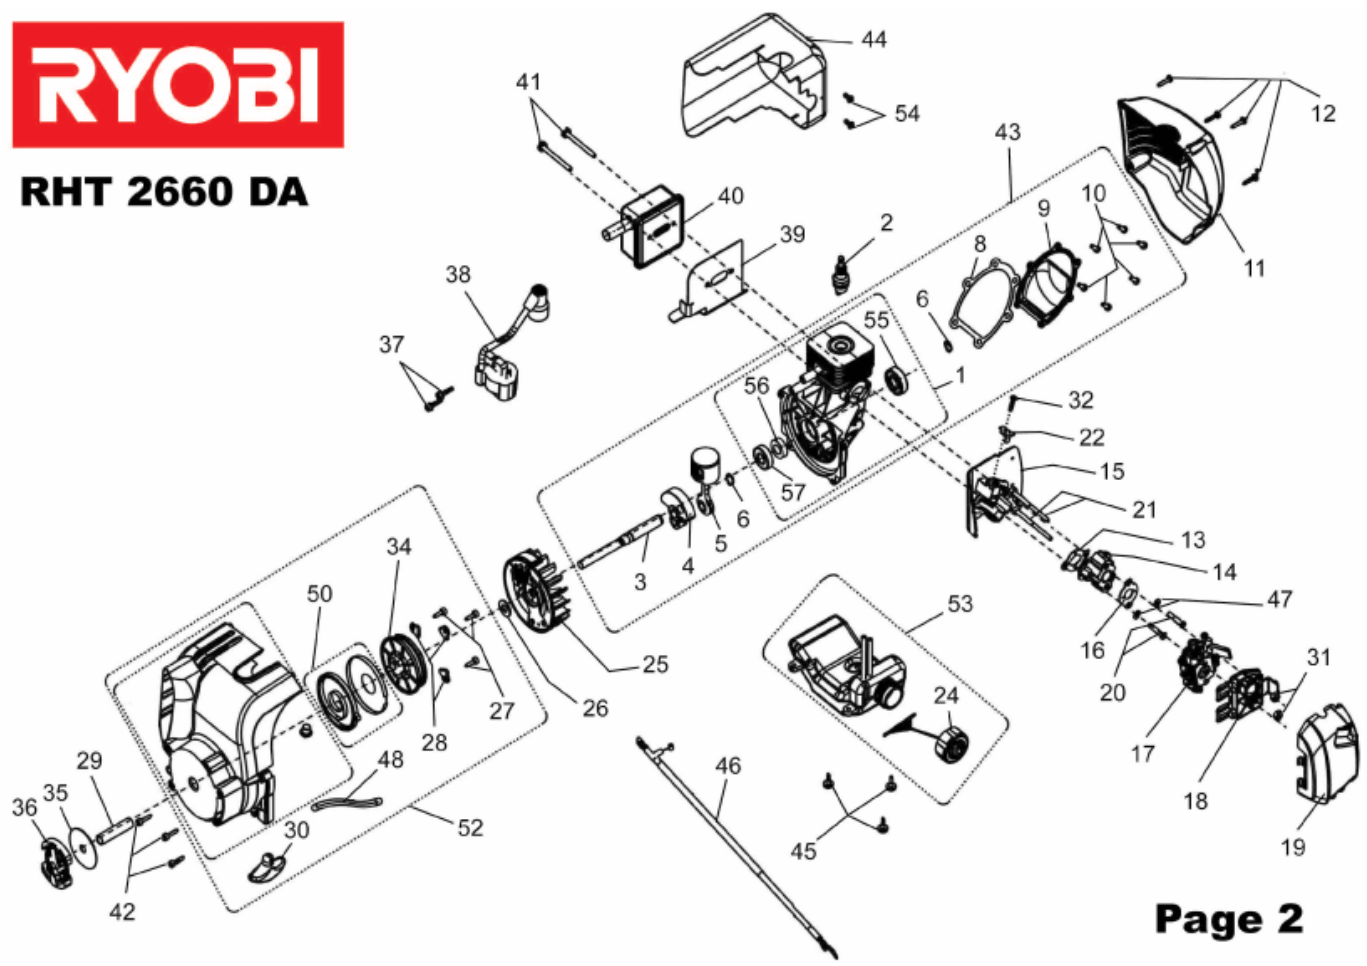

# RHT 2660 DA

Color Grey  
Color Grigi  
Color Grau  
Color Gris  
Couleur Gris

**RHT 2660 DA**

Position	Quantity	Description	Part number	EAN
1_002 1	2	VIS	5131011519	4058546098216
1_003 2	1	POIGNEE	Item discontinued(5131008619)	
1_004 3	5	RONDELLE	5131011807	4058546168551
1_005 4	5	ECROU	5131011814	4058546098957
1_006 5	1	CARTER D"ENGRENAGES	Item discontinued(5131006580)	
1_007 6	1	CARTER D"ENGRENAGES	Item discontinued(5131008563)	
1_014 7	2	FEUTRE	5131013254	4058546100643
1_015 8	2	COUSSINET	5131010980	4058546097219
1_016 9	2	RONDELLE	Item discontinued(5131011004)	
1_017 10	2	ENGRENAGE	5131008625	4058546093358
1_018 11	1	JOINT	5131013253	4058546100636
1_019 12	1	COUVERCLE D"ENGREN.	5131008564	4058546093037
1_020 13	2	VIS	5131011577	4058546098513
1_021 14	1	CARTER D"ENGRENAGE	Item discontinued(5131009229)	
1_022 15	5	VIS	5131011520	4058546098223
1_023 16	3	RONDELLE	Item discontinued(5131010999)	
1_024 17	3	VIS	Item discontinued(5131011510)	
1_025 18	1	RONDELLE	Item discontinued(5131011000)	
1_026 19	1	RONDELLE	5131011799	4058546098858
1_027 20	1	VIS	5131011511	4058546098179
1_028 21	1	POIGNEE	Item discontinued(5131008618)	
1_029 22	5	ECROU	5131011813	4058546098940
1_030 23	1	COUVERCLE	Item discontinued(5131009231)	
1_031 24	1	BIELLE A"ATTAQUE	Item discontinued(5131011822)	
1_032 25	1	RESSORT	Item discontinued(5131011821)	
1_033 26	1	GACHETTE	5131009233	4058546094362
1_034 27	1	RESSORT	Item discontinued(5131011817)	
1_035 28	1	SECURITE DE GACHETTE RHT2660	Item discontinued(5131009234)	
1_036 29	1	INTERRUPTEUR	5131001920	4058546083748
1_037 30	1	COUVERCLE	5131009232	4058546094355
1_038 31	3	VIS	5131011547	4058546098407
1_039 32	5	VIS	5131047770	4058546504069
1_040 33	1	RESSORT	5131011818	4058546098971
1_041 34	1	POIGNEE	Item discontinued(5131009235)	
1_042 35	1	ROTARY SLIDER	Item discontinued(5131009236)	
1_043 36	1	SET DE LAMES	Item discontinued(5131008587)	
1_044 37	1	PROTECTION	5131009239	4058546094386
1_045 38	2	ECROU	5131035760	4058546151607
1_047 39	2	RONDELLE	Item discontinued(5131010998)	
1_048 40	2	VIS	5131035657	4058546150624
1_049 41	1	CIRCLIP	5131011780	4058546098667
1_050 42	7	ENTRETOISE	5131011009	4058546097332
1_051 43	7	RONDELLE	5131035774	4058546151744
1_052 44	7	RONDELLE	5131011806	4058546098896
1_053 45	5	VIS	5131011508	4058546098155
1_054 46	1	CARTER D'EMBRAYAGE	5131008607	4058546093235
1_055 47	1	ROULEMENT A BILLES	5131011006	4058546097325
1_056 48	2	LAME	5131010966	4058546097110
1_057 49	1	LAME	Item discontinued(5131011008)	
1_058 50	2	VIS	5131011544	4058546098377