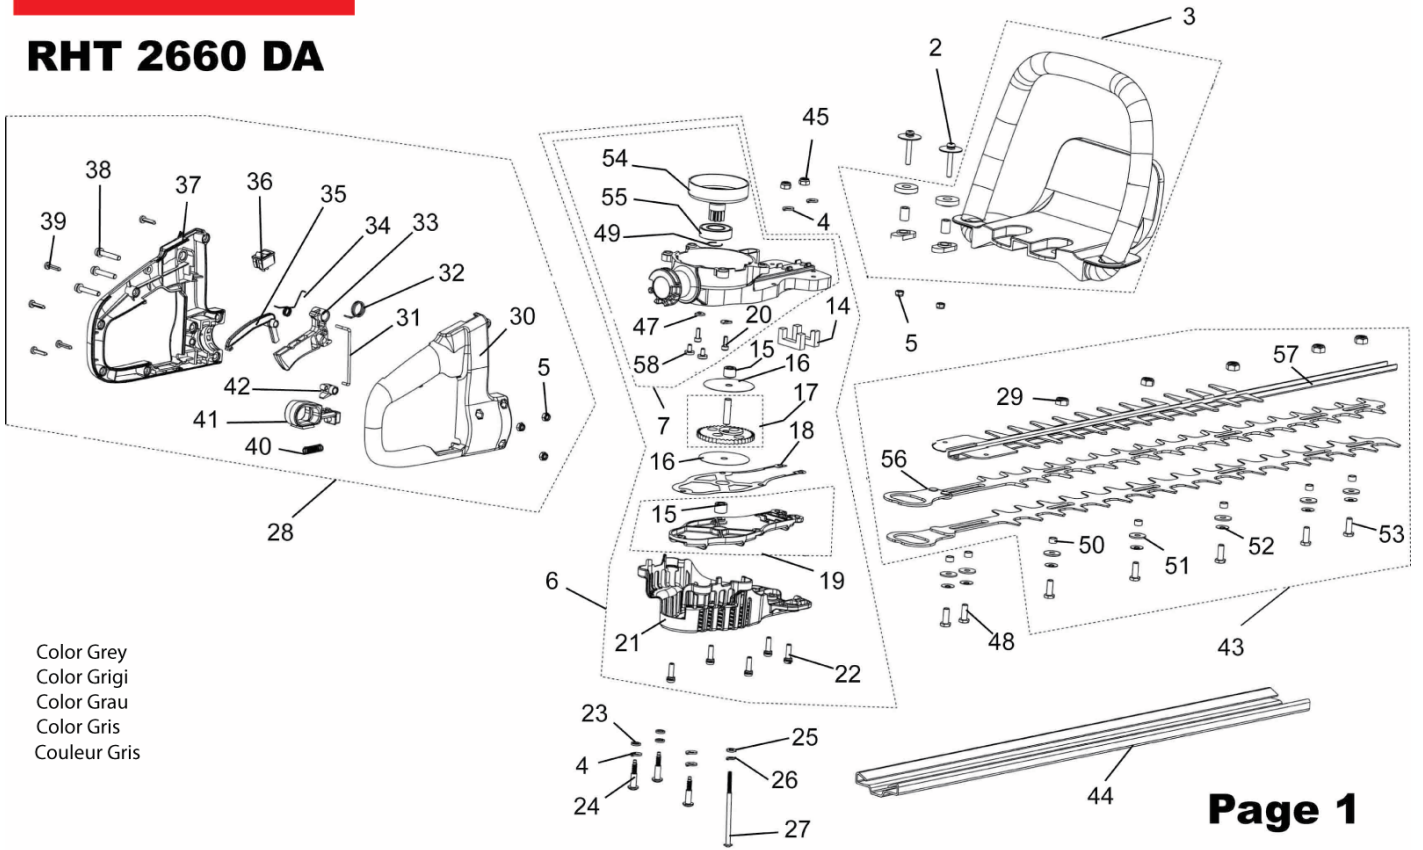

# RHT 2660 DA

Color Grey  
Color Grigi  
Color Grau  
Color Gris  
Couleur Gris

**RHT 2660 DA**

Position	Quantity	Description	Part number	EAN
1_002 1	2	VIS	5131011519	4058546098216
1_003 2	1	POIGNEE	Item discontinued(5131008619)	
1_004 3	5	RONDELLE	5131011807	4058546168551
1_005 4	5	ECROU	5131011814	4058546098957
1_006 5	1	CARTER D"ENGRENAGES	Item discontinued(5131006580)	
1_007 6	1	CARTER D"ENGRENAGES	Item discontinued(5131008563)	
1_014 7	2	FEUTRE	5131013254	4058546100643
1_015 8	2	COUSSINET	5131010980	4058546097219
1_016 9	2	RONDELLE	Item discontinued(5131011004)	
1_017 10	2	ENGRENAGE	5131008625	4058546093358
1_018 11	1	JOINT	5131013253	4058546100636
1_019 12	1	COUVERCLE D"ENGREN.	5131008564	4058546093037
1_020 13	2	VIS	5131011577	4058546098513
1_021 14	1	CARTER D"ENGRENAGE	Item discontinued(5131009229)	
1_022 15	5	VIS	5131011520	4058546098223
1_023 16	3	RONDELLE	Item discontinued(5131010999)	
1_024 17	3	VIS	Item discontinued(5131011510)	
1_025 18	1	RONDELLE	Item discontinued(5131011000)	
1_026 19	1	RONDELLE	5131011799	4058546098858
1_027 20	1	VIS	5131011511	4058546098179
1_028 21	1	POIGNEE	Item discontinued(5131008618)	
1_029 22	5	ECROU	5131011813	4058546098940
1_030 23	1	COUVERCLE	Item discontinued(5131009231)	
1_031 24	1	BIELLE A"ATTAQUE	Item discontinued(5131011822)	
1_032 25	1	RESSORT	Item discontinued(5131011821)	
1_033 26	1	GACHETTE	5131009233	4058546094362
1_034 27	1	RESSORT	Item discontinued(5131011817)	
1_035 28	1	SECURITE DE GACHETTE RHT2660	Item discontinued(5131009234)	
1_036 29	1	INTERRUPTEUR	5131001920	4058546083748
1_037 30	1	COUVERCLE	5131009232	4058546094355
1_038 31	3	VIS	5131011547	4058546098407
1_039 32	5	VIS	5131047770	4058546504069
1_040 33	1	RESSORT	5131011818	4058546098971
1_041 34	1	POIGNEE	Item discontinued(5131009235)	
1_042 35	1	ROTARY SLIDER	Item discontinued(5131009236)	
1_043 36	1	SET DE LAMES	Item discontinued(5131008587)	
1_044 37	1	PROTECTION	5131009239	4058546094386
1_045 38	2	ECROU	5131035760	4058546151607
1_047 39	2	RONDELLE	Item discontinued(5131010998)	
1_048 40	2	VIS	5131035657	4058546150624
1_049 41	1	CIRCLIP	5131011780	4058546098667
1_050 42	7	ENTRETOISE	5131011009	4058546097332
1_051 43	7	RONDELLE	5131035774	4058546151744
1_052 44	7	RONDELLE	5131011806	4058546098896
1_053 45	5	VIS	5131011508	4058546098155
1_054 46	1	CARTER D'EMBRAYAGE	5131008607	4058546093235
1_055 47	1	ROULEMENT A BILLES	5131011006	4058546097325
1_056 48	2	LAME	5131010966	4058546097110
1_057 49	1	LAME	Item discontinued(5131011008)	
1_058 50	2	VIS	5131011544	4058546098377