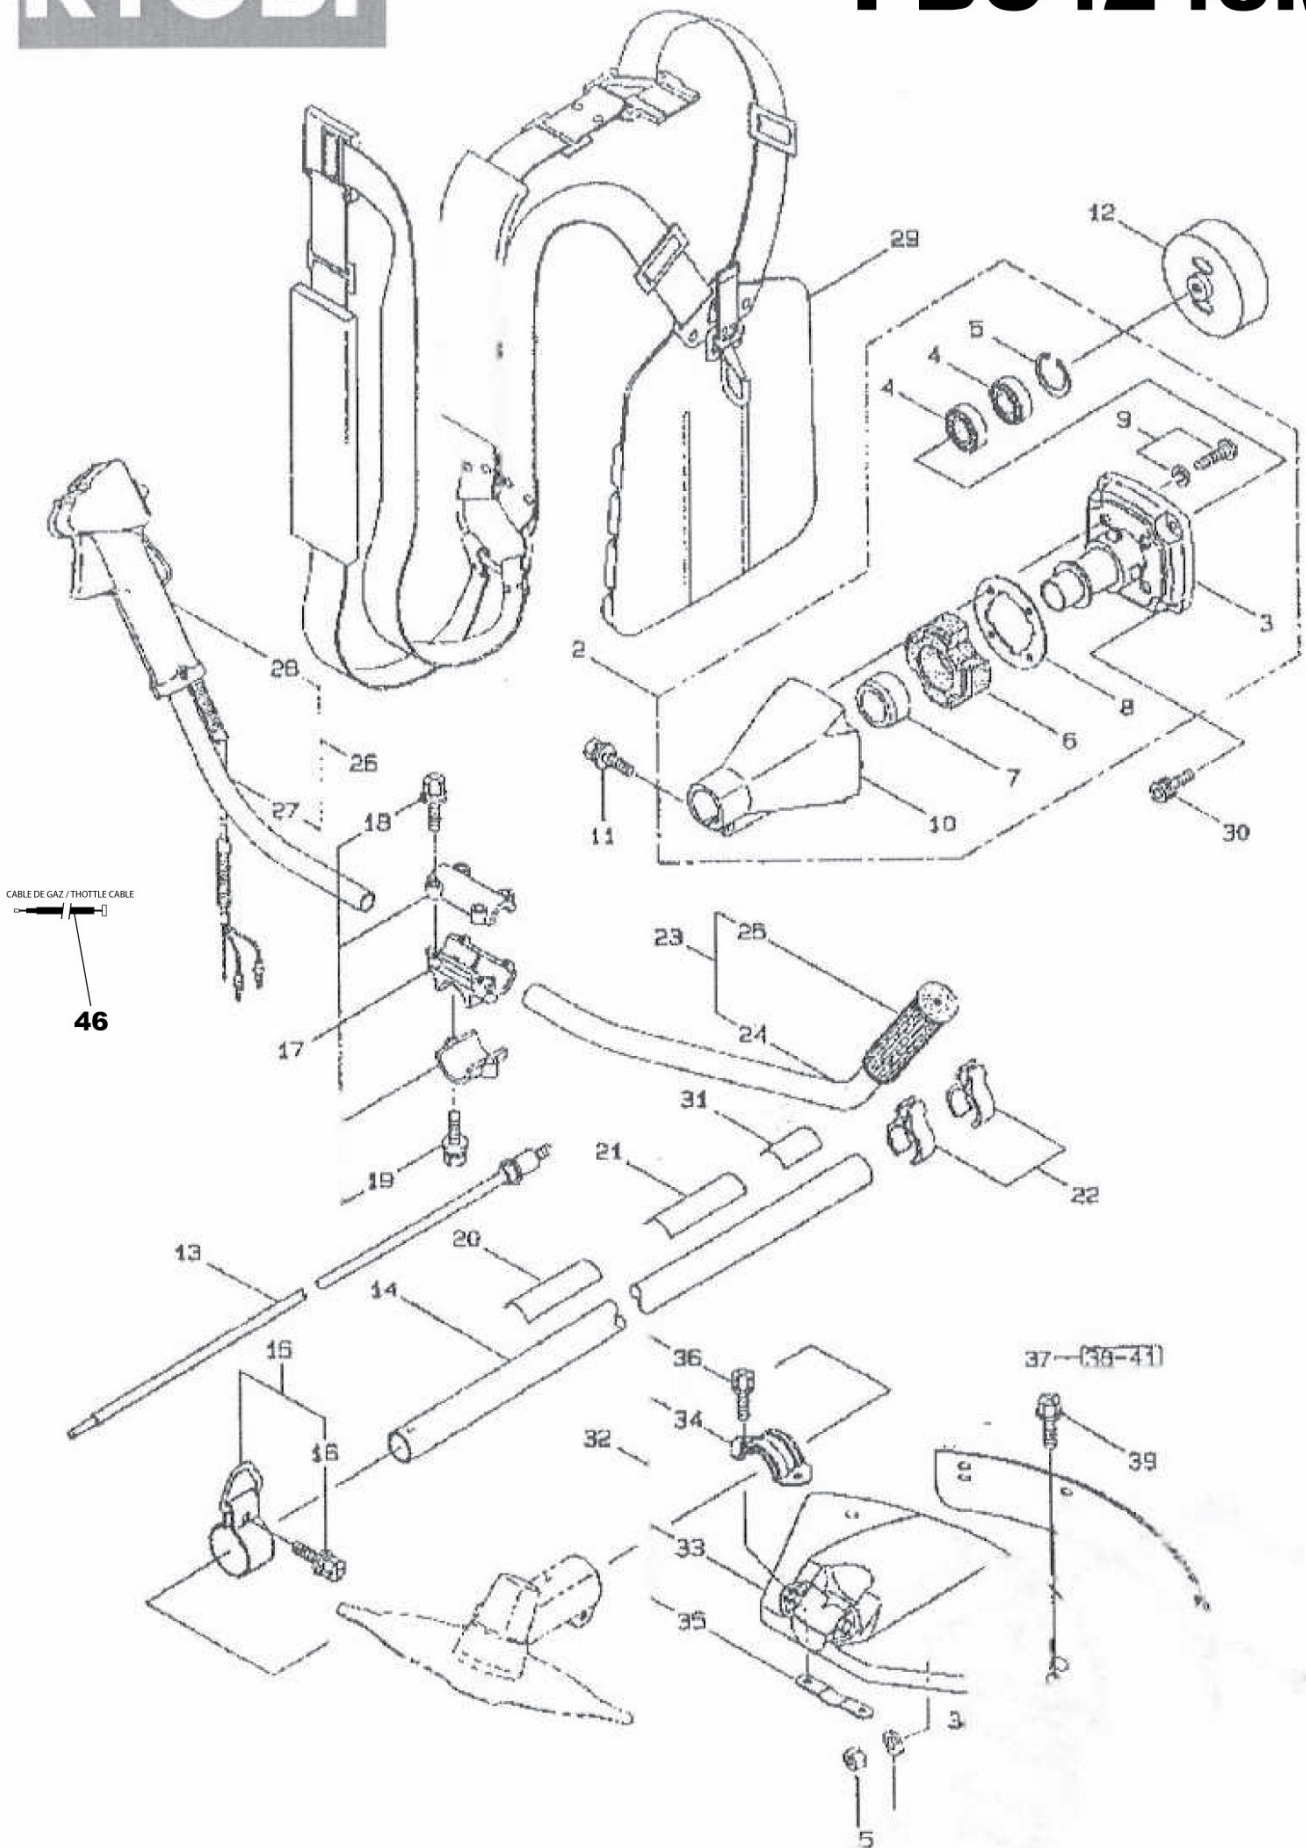

PBC4243M 42CC BRUSH CUTTER EU

5133000908 - PBC4243M - PBC4243M#1

RYOBI

PBC4243M

Position	Quantity	Description	Part number	EAN
E896#1-02 1	1	CARTER D'EMBAYAGE	Item discontinued(5131006657)	
E896#1-03 2	1	BOITIER DE ROULEMENT PBC4243/5043M	Item discontinued(5131006478)	
E896#1-04 3	1	ROULEMENT A BILLES	Item discontinued(5131016967)	
E896#1-05 4	1	CIRCLIPS PBC4243/5043M	Item discontinued(5131002087)	
E896#1-06 5	1	RONDELLE CAOUT.CELL	Item discontinued(5131006479)	
E896#1-07 6	1	RONDELLE CAOUT.CELL	Item discontinued(5131006480)	
E896#1-08 7	1	RONDELLE	Item discontinued(5131006481)	
E896#1-09 8	1	VIS	Item discontinued(5131004447)	
E896#1-10 9	1	BOITIER D"EMBAYAGE SEUL PBC42/5043	Item discontinued(5131006658)	
E896#1-11 10	1	BOULON	Item discontinued(5131004451)	
E896#1-12 11	1	CARTER D'EMBAYAGE	Item discontinued(5131006417)	
E896#1-13 12	1	ARBRE TRANSMISSION	Item discontinued(5131006488)	
E896#1-14 13	1	AXE	Item discontinued(5131000462)	
E896#1-15 14	1	COLLIER DE SERRAGE	Item discontinued(5131006487)	
E896#1-16 15	1	VIS	Item discontinued(5131004448)	
E896#1-17 16	1	SUPPORT DE POIGNEE	Item discontinued(5131006485)	
E896#1-18 17	1	BOULON	Item discontinued(5131004449)	
E896#1-19 18	1	BOULON	Item discontinued(5131004451)	
E896#1-20 19	1	ETIQUETTE	Item discontinued(5131006614)	
E896#1-21 20	1	ETIQUETTE (DB) PBC4243/5043M	Item discontinued(5131006651)	
E896#1-22 21	1	GUIDE PBC4243/5043M	Item discontinued(5131017107)	
E896#1-23 22	1	POIGNEE	Item discontinued(5131017110)	
E896#1-25 23	1	POIGNEE CAOUTCHOUC GAUCHE PBC42/504	Item discontinued(5131006521)	
E896#1-26 24	1	POIGNEE	Item discontinued(5131017125)	
E896#1-27 25	1	POIGNEE	Item discontinued(5131006611)	
E896#1-28 26	1	POIGNEE D"ACC. COMPLETE PBC4243/504	Item discontinued(5131006659)	
E896#1-30 27	1	BOULON	Item discontinued(5131006525)	
E896#1-31 28	1	ETIQUETTE PBC4243M	Item discontinued(5131006656)	
E896#1-32 29	1	CAPOT PROTECTEUR	Item discontinued(5131000471)	
E896#1-33 30	1	VOIR 225914 CARTER + COLLIER	Item discontinued(1000014658)	
E896#1-34 31	1	SUPPORT	Item discontinued(5131006612)	
E896#1-35 32	1	COLLIER DE SERRAGE	Item discontinued(5131006613)	
E896#1-36 33	1	BOULON	Item discontinued(5131004450)	
E896#1-37 34	1	COUTEAU	5131006471	4058546090135
E896#1-38 35	1	COUTEAU	Item discontinued(5131006472)	
E896#1-39 36	1	BOULON	Item discontinued(5131004452)	
E896#1-40 37	1	RONDELLE	Item discontinued(5131002089)	
E896#1-41 38	1	ECROU	Item discontinued(5131003672)	
E896#1-42 39	1	CAPOT PROTECTEUR	Item discontinued(5131000470)	
E896#1-43 40	1	VIS	Item discontinued(5131004448)	
E896#1-44 41	1	RONDELLE PBC	Item discontinued(5131002253)	
E896#1-45 42	1	ECROU	Item discontinued(5131003672)	
E896#1-46 43	1	CABLE	Item discontinued(5131017118)	
E896#2-01 44	1	PLAQUE D"ENGRENAGES	Item discontinued(5131006528)	
E896#2-02 45	1	RENVOI D"ANGLE SEUL PBC4243/5043M	Item discontinued(5131006529)	
E896#2-03 46	1	BOULON	Item discontinued(5131004358)	
E896#2-04 47	1	BOULON	Item discontinued(5131004451)	
E896#2-05 48	1	ROULEMENT A BILLES	Item discontinued(5131006407)	
E896#2-06 49	1	PIGNON	Item discontinued(5131017128)	
E896#2-07 50	1	AXE D"ENGRENAGE PBC4243/5043M	Item discontinued(5131006482)	