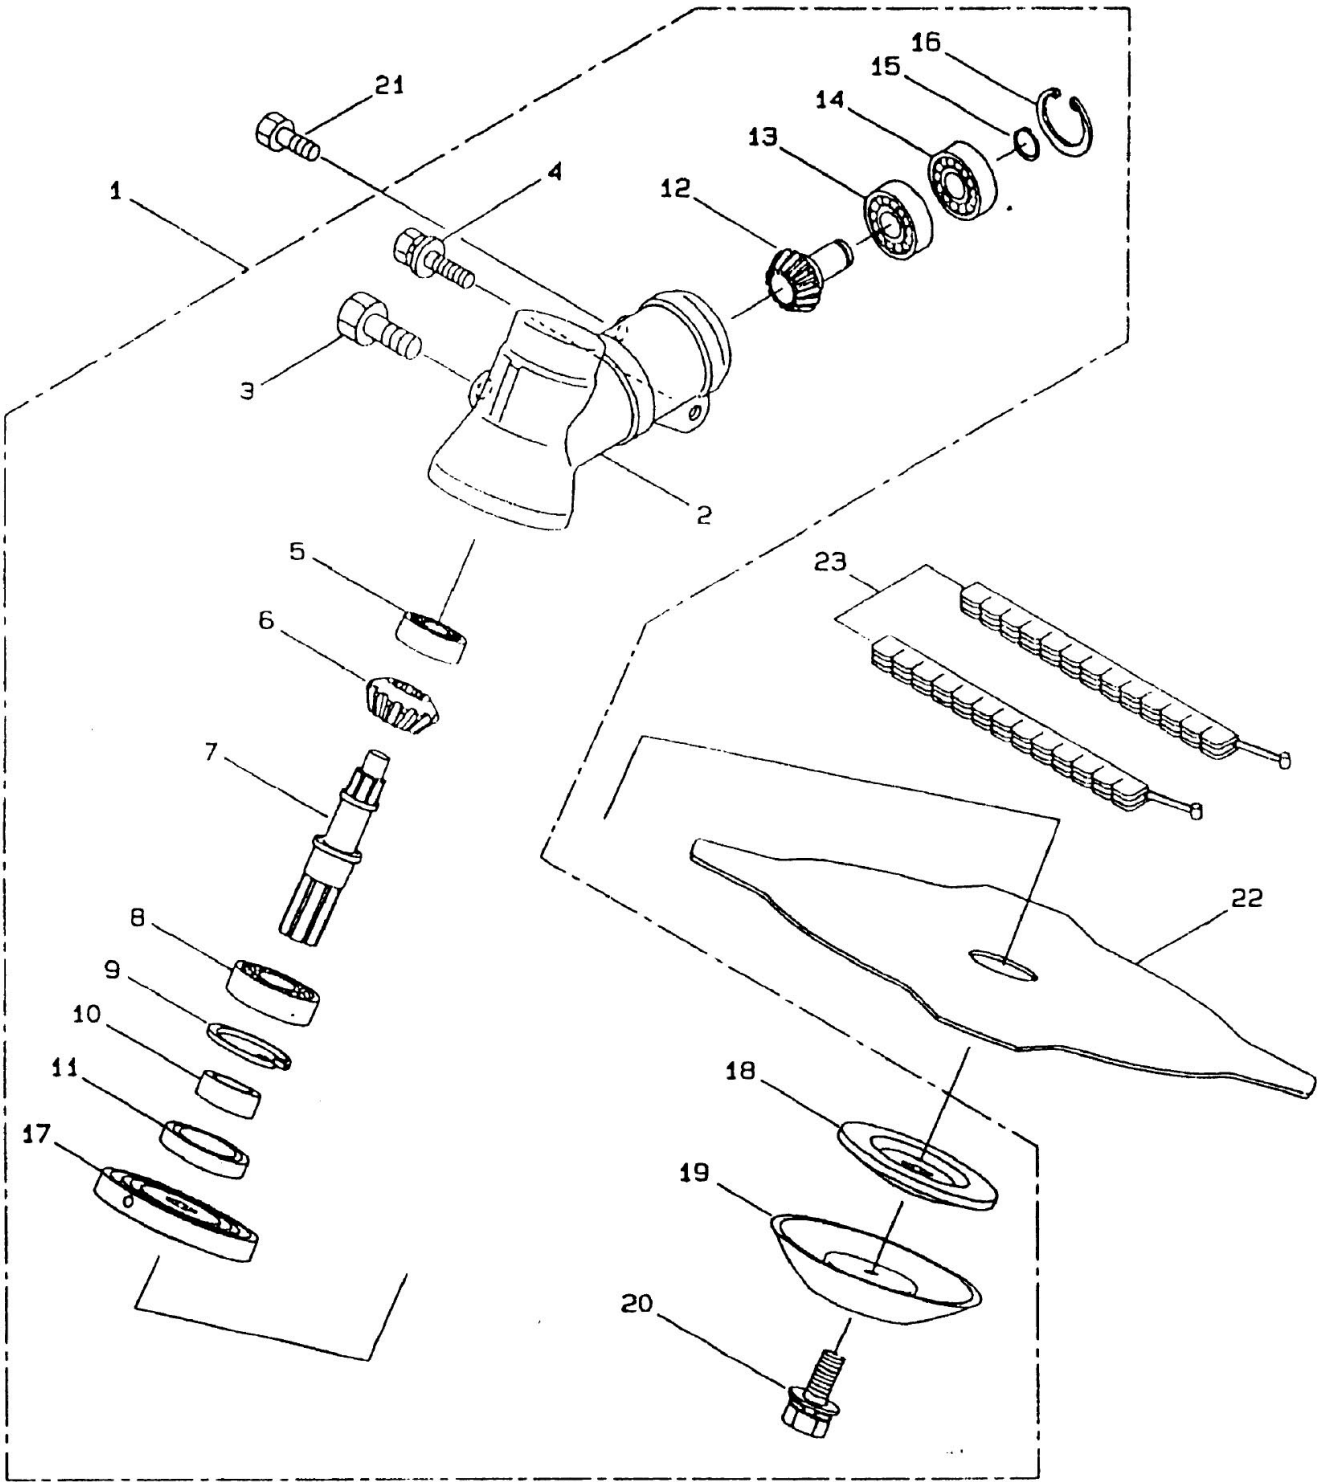

PBC4243M 42CC BRUSH CUTTER EU

5133000908 - PBC4243M - PBC4243M#1

RYOBI

PBC4243M

Position	Quantity	Description	Part number	EAN
E896#1-02 1	1	CARTER D'EMBAYAGE	Item discontinued(5131006657)	
E896#1-03 2	1	BOITIER DE ROULEMENT PBC4243/5043M	Item discontinued(5131006478)	
E896#1-04 3	1	ROULEMENT A BILLES	Item discontinued(5131016967)	
E896#1-05 4	1	CIRCLIPS PBC4243/5043M	Item discontinued(5131002087)	
E896#1-06 5	1	RONDELLE CAOUT.CELL	Item discontinued(5131006479)	
E896#1-07 6	1	RONDELLE CAOUT.CELL	Item discontinued(5131006480)	
E896#1-08 7	1	RONDELLE	Item discontinued(5131006481)	
E896#1-09 8	1	VIS	Item discontinued(5131004447)	
E896#1-10 9	1	BOITIER D"EMBAYAGE SEUL PBC42/5043	Item discontinued(5131006658)	
E896#1-11 10	1	BOULON	Item discontinued(5131004451)	
E896#1-12 11	1	CARTER D'EMBAYAGE	Item discontinued(5131006417)	
E896#1-13 12	1	ARBRE TRANSMISSION	Item discontinued(5131006488)	
E896#1-14 13	1	AXE	Item discontinued(5131000462)	
E896#1-15 14	1	COLLIER DE SERRAGE	Item discontinued(5131006487)	
E896#1-16 15	1	VIS	Item discontinued(5131004448)	
E896#1-17 16	1	SUPPORT DE POIGNEE	Item discontinued(5131006485)	
E896#1-18 17	1	BOULON	Item discontinued(5131004449)	
E896#1-19 18	1	BOULON	Item discontinued(5131004451)	
E896#1-20 19	1	ETIQUETTE	Item discontinued(5131006614)	
E896#1-21 20	1	ETIQUETTE (DB) PBC4243/5043M	Item discontinued(5131006651)	
E896#1-22 21	1	GUIDE PBC4243/5043M	Item discontinued(5131017107)	
E896#1-23 22	1	POIGNEE	Item discontinued(5131017110)	
E896#1-25 23	1	POIGNEE CAOUTCHOUC GAUCHE PBC42/504	Item discontinued(5131006521)	
E896#1-26 24	1	POIGNEE	Item discontinued(5131017125)	
E896#1-27 25	1	POIGNEE	Item discontinued(5131006611)	
E896#1-28 26	1	POIGNEE D"ACC. COMPLETE PBC4243/504	Item discontinued(5131006659)	
E896#1-30 27	1	BOULON	Item discontinued(5131006525)	
E896#1-31 28	1	ETIQUETTE PBC4243M	Item discontinued(5131006656)	
E896#1-32 29	1	CAPOT PROTECTEUR	Item discontinued(5131000471)	
E896#1-33 30	1	VOIR 225914 CARTER + COLLIER	Item discontinued(1000014658)	
E896#1-34 31	1	SUPPORT	Item discontinued(5131006612)	
E896#1-35 32	1	COLLIER DE SERRAGE	Item discontinued(5131006613)	
E896#1-36 33	1	BOULON	Item discontinued(5131004450)	
E896#1-37 34	1	COUTEAU	5131006471	4058546090135
E896#1-38 35	1	COUTEAU	Item discontinued(5131006472)	
E896#1-39 36	1	BOULON	Item discontinued(5131004452)	
E896#1-40 37	1	RONDELLE	Item discontinued(5131002089)	
E896#1-41 38	1	ECROU	Item discontinued(5131003672)	
E896#1-42 39	1	CAPOT PROTECTEUR	Item discontinued(5131000470)	
E896#1-43 40	1	VIS	Item discontinued(5131004448)	
E896#1-44 41	1	RONDELLE PBC	Item discontinued(5131002253)	
E896#1-45 42	1	ECROU	Item discontinued(5131003672)	
E896#1-46 43	1	CABLE	Item discontinued(5131017118)	
E896#2-01 44	1	PLAQUE D"ENGRENAGES	Item discontinued(5131006528)	
E896#2-02 45	1	RENVOI D"ANGLE SEUL PBC4243/5043M	Item discontinued(5131006529)	
E896#2-03 46	1	BOULON	Item discontinued(5131004358)	
E896#2-04 47	1	BOULON	Item discontinued(5131004451)	
E896#2-05 48	1	ROULEMENT A BILLES	Item discontinued(5131006407)	
E896#2-06 49	1	PIGNON	Item discontinued(5131017128)	
E896#2-07 50	1	AXE D"ENGRENAGE PBC4243/5043M	Item discontinued(5131006482)	