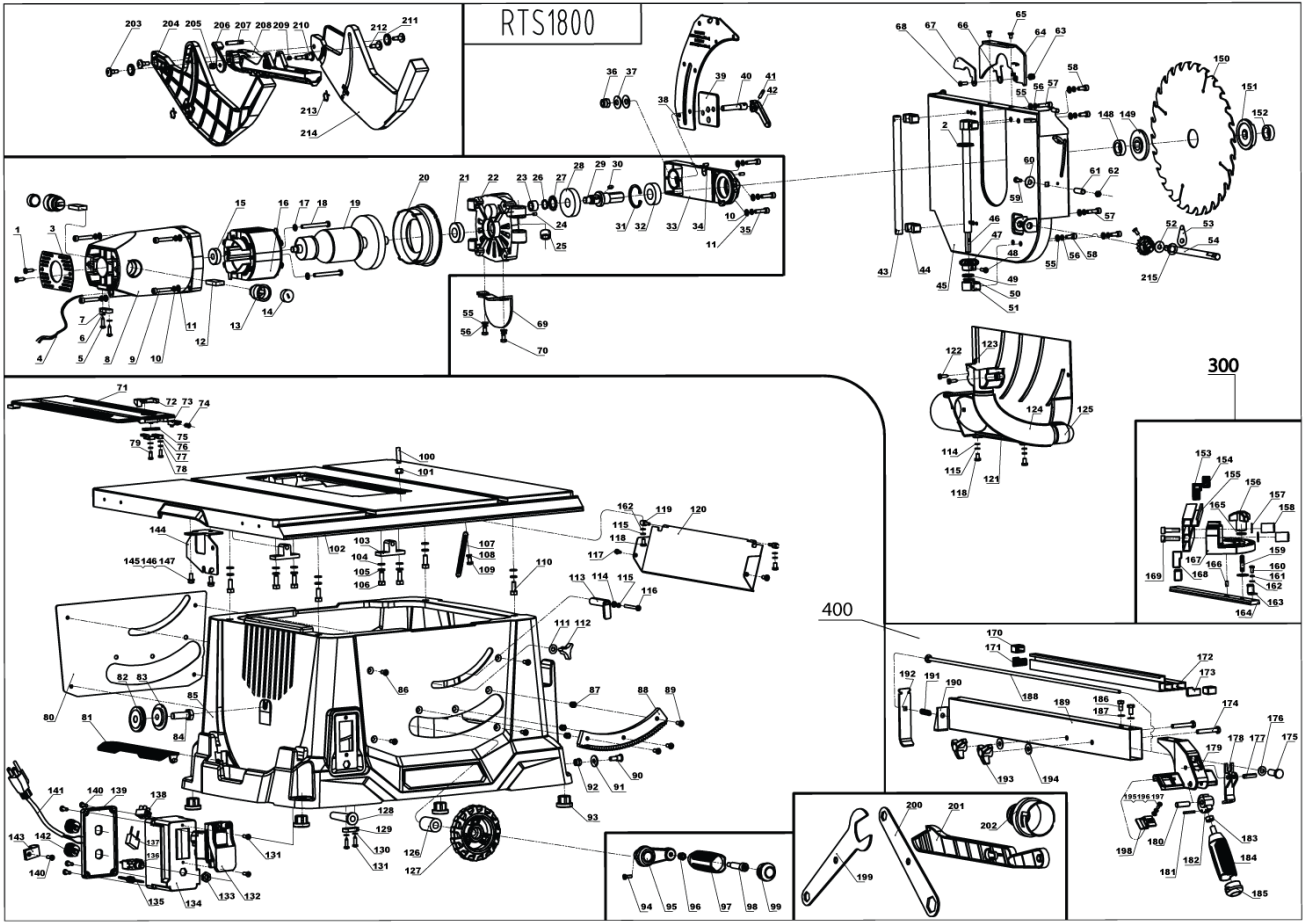

RTS1800-G SCIE TABLE 1800W IN2

5133002021 - RTS1800-G - 4000444242

Position	Quantity	Description	Part number	EAN
001 1	1	VIS	Item discontinued(5131032516)	
002 2	2	GOUPILLE FILETEE	Item discontinued(5131032517)	
003 3	1	COUVERCLE	Item discontinued(5131032518)	
004 4	1	CABLE	5131032519	4058546136031
005 5	2	VIS	Item discontinued(5131032520)	
006 6	2	RONDELLE	5131032521	4058546136055
007 7	1	ATTACHE POUR CABLES	Item discontinued(5131032522)	
008 8	1	CARTER MOTEUR	5131032523	4058546136079
009 9	4	VIS	Item discontinued(5131032524)	
010 10	7	RONDELLE RESSORT	Item discontinued(5131032525)	
011 11	7	RONDELLE	Item discontinued(5131032526)	
012 12	2	BALAI CHARBON	5131032527	4058546136116
013 13	2	PORTE CHARBON	Item discontinued(5131032528)	
014 14	2	COUVERTURE D.BALAI	Item discontinued(5131032529)	
015 15	1	ROULEMENT A BILLES	5131032530	4058546136147
016 16	1	STATOR	5131032531	4058546136154
017 17	2	RONDELLE	Item discontinued(5131032532)	
018 18	2	VIS	Item discontinued(5131032533)	
019 19	1	INDUIT	5131032534	4058546136185
020 20	1	GARNITURE	5131032535	4058546136192
021 21	1	ROULEMENT A BILLES	5131032536	4058546136208
022 22	1	CARTER D"ENGRENAGES	5131032537	4058546136215
023 23	1	ROUL. A AIGUILLES	5131032538	4058546136222
024 24	2	VIS CYLINDRIQUE	5131032804	4058546138707
025 25	1	DOUILLE COULISSANTE	5131032805	4058546138714
026 26	1	CIRCLIP	5131032541	4058546136253
027 27	1	RONDELLE RESSORT	5131032542	4058546136260
028 28	1	PIGNON	5131032543	4058546136277
029 29	1	ARBRE DE PIGNON	5131032544	4058546136284
030 30	1	CLAVETTE PARALLELE	5131032545	4058546136291
031 31	1	CIRCLIP	5131032546	4058546136307
032 32	1	ROULEMENT A BILLES	5131032547	4058546136314
033 33	1	SUPPORT	5131032548	4058546136321
034 34	2	GOUPILLE	Item discontinued(5131032549)	
035 35	3	VIS	Item discontinued(5131032550)	
036 36	1	ECROU	5131032551	4058546136352
037 37	2	RONDELLE	Item discontinued(5131032552)	
038 38	1	COIN A REFENDRE	5131032553	4058546136376
039 39	1	TOLE	Item discontinued(5131032554)	
040 40	1	AXE	Item discontinued(5131032555)	
041 41	1	GOUPILLE	Item discontinued(5131032556)	
042 42	1	LEVIER DE SERRAGE	Item discontinued(5131032557)	
043 43	1	GUIDE ELEMENT	5131032558	4058546136420
044 44	2	SUPPORT BUTEE LONG.	5131032559	4058546136437
045 45	1	CARTER PROTECTION	Item discontinued(5131032560)	
046 46	1	TIGE	5131032561	4058546136444
047 47	2	ROUE CONIQUE	5131032562	4058546136451
048 48	2	VIS	Item discontinued(5131032563)	
049 49	1	RONDELLE	5131032564	4058546136475
050 50	1	RONDELLE	Item discontinued(5131032806)	