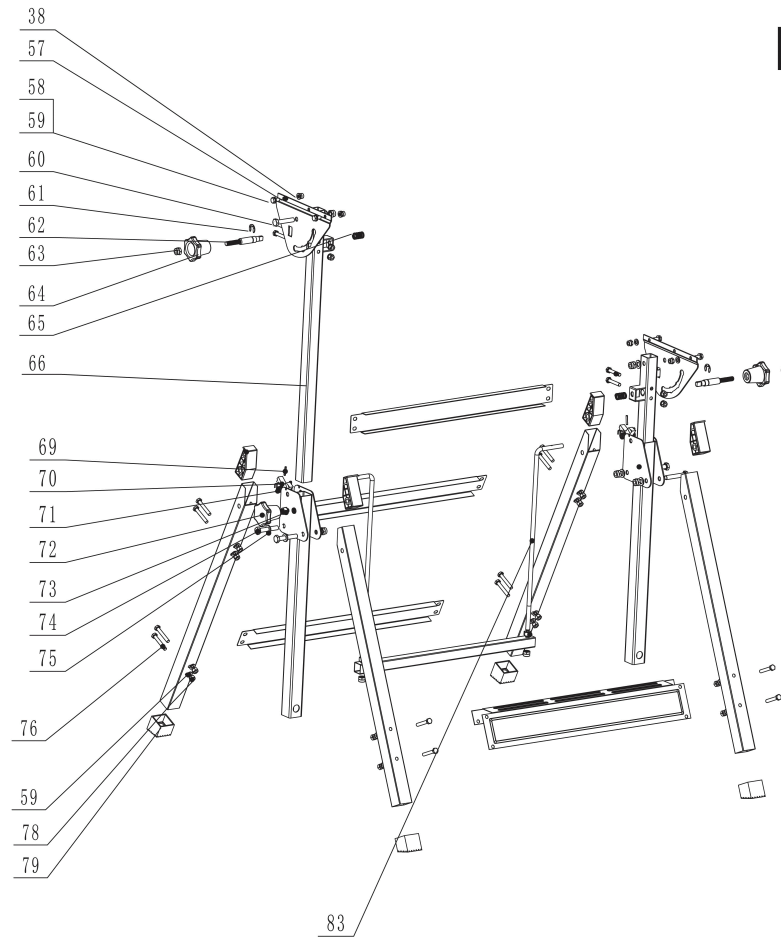

Position	Quantity	Description	Part number	EAN
001 1	2	TUBE	Item discontinued(5131030706)	
003_1 2	1	PLATE	5131030707	4058546188009
003_2 3	1	PLATE	5131030708	4058546125493
004 4	2	PLATE	5131030708	4058546125493
008 5	2	AXLE	Item discontinued(5131030740)	
011 6	8	BALL	Item discontinued(5131030741)	
012 7	8	SPRING	Item discontinued(5131030742)	
013 8	8	SCREW	Item discontinued(5131030743)	
015 9	4	PIN	Item discontinued(5131030744)	
016 10	6	WASHER	Item discontinued(5131030745)	
017 11	2	WASHER	Item discontinued(5131030746)	
018 12	2	WASHER	Item discontinued(5131030747)	
019 13	2	SPRING	Item discontinued(5131030748)	
020 14	4	LOCK NUT	Item discontinued(5131030749)	
022 15	1	SLIDE PLATE	5131030750	4058546188269
025 16	1	SLIDER	5131030710	4058546125509
026 17	2	ROD	Item discontinued(5131030711)	
027 18	1	SCREW	5131030712	4058546188023
028 19	2	SCREW	5131030713	4058546188030
029 20	2	INSIDE RING	Item discontinued(5131030714)	
030 21	2	RIVET	Item discontinued(5131030715)	
031 22	1	COVER	5131030716	4058546188054
032 23	2	PIN	Item discontinued(5131030717)	
033 24	2	SCREW	5131030718	4058546188061
034 25	2	HANDLE PIECE	5131030719	4058546125530
035 26	2	CRANK DISC	5131030720	4058546188078
036 27	2	HANDLE COVER	Item discontinued(5131030721)	
037 28	2	SCREW	Item discontinued(5131030722)	
038 29	6	LOCK NUT	Item discontinued(5131030723)	
040 30	1	COVER	Item discontinued(5131030724)	
041 31	2	SCREW	Item discontinued(5131030725)	
042 32	1	SLIDER	5131030726	4058546125554
043 33	1	SLIDE PLATE	Item discontinued(5131030751)	
047 34	8	SCREW	Item discontinued(5131030752)	
048 35	8	CAP	Item discontinued(5131030753)	
053 36	4	SLIDER	5131030727	4058546125561
054 37	4	CLAMP	Item discontinued(5131030728)	
055 38	4	SPRING	Item discontinued(5131030729)	
056 39	4	LOCKING SCREW	Item discontinued(5131030730)	
057 40	1	ADJUSTER	5131040776	4058546060404
058 41	4	SCREW	Item discontinued(5131030754)	
059 42	26	WASHER	Item discontinued(5131030690)	
060 43	2	SCREW	Item discontinued(5131030755)	
061 44	2	SPRING	Item discontinued(5131030756)	
062 45	2	BOLT	Item discontinued(5131030757)	
063 46	10	LOCK NUT	Item discontinued(5131030680)	
064 47	2	TURNING KNOB	Item discontinued(5131030731)	
065 48	2	TURNING KNOB	Item discontinued(5131030731)	
066 49	1	GUIDE BAR	5131040901	4058546061654
069 50	4	PIN	5131030733	4058546188139