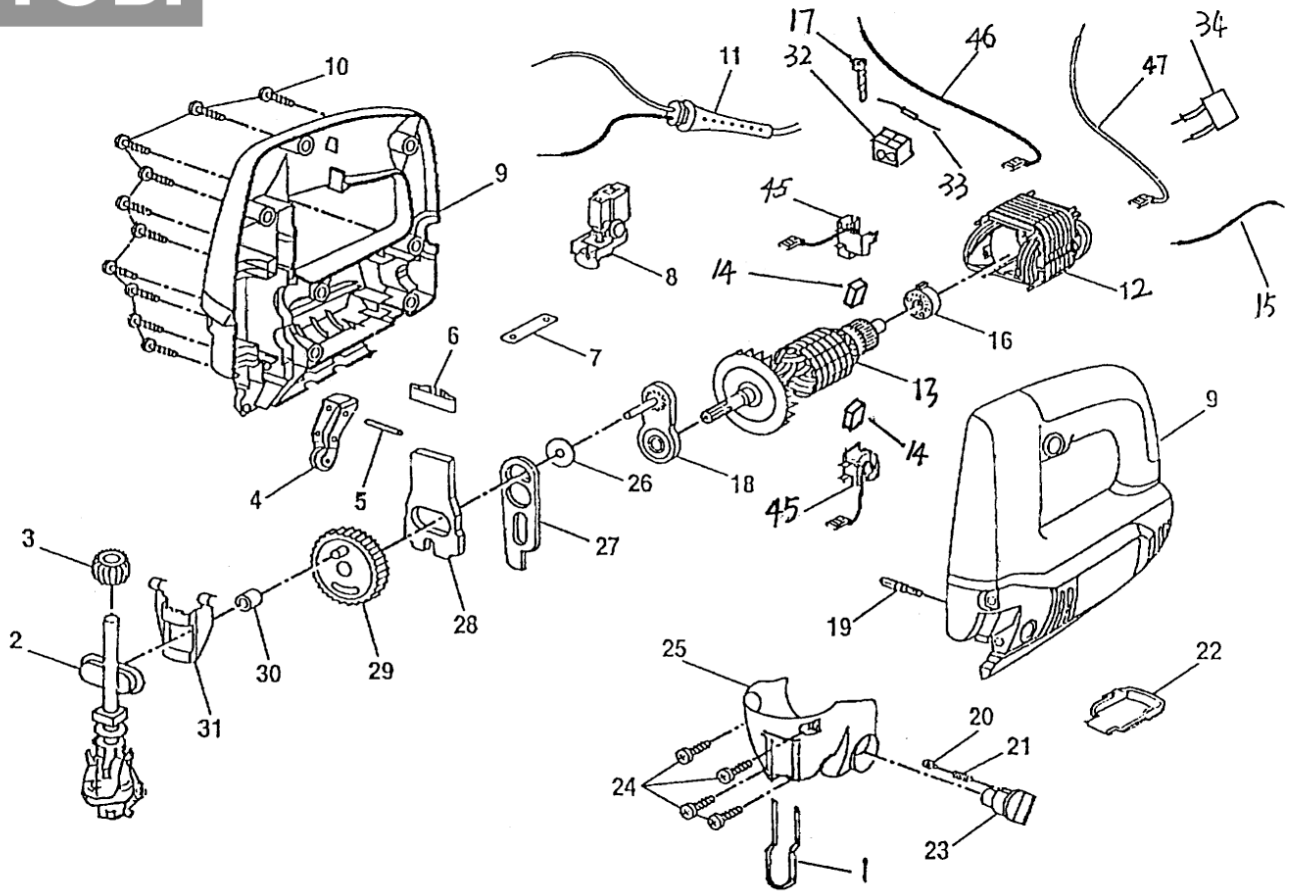

JS500QEO SCIE SAUTEUSE 480

1000014458 - JS500QEO - JS500QEO#1

44

Position	Quantity	Description	Part number	EAN
E902_1#001 1	1	KNIFE PROTECTION	Item discontinued(5131012255)	
E902_1#002 2	1	QUICK CLAMP BLADE ASSY JS500QEO	5131000538	
E902_1#003 3	1	HEAT SINK W/BEARING JS500QEO	Item discontinued(5131008450)	
E902_1#004 4	1	BLADE GUIDE ASSY JS500QEO	Item discontinued(5131008515)	
E902_1#005 5	1	BEARING NEEDLE	Item discontinued(5131012253)	
E902_1#006 6	1	SPRING	Item discontinued(5131010997)	
E902_1#007 7	1	STRIP NUT JS500QEO	Item discontinued(5131010995)	
E902_1#008 8	1	CAPAX SWITCH JS500QEO	Item discontinued(5131012837)	
E902_1#009 9	1	HOUSING SET ASSY JS500QEO	Item discontinued(5131006271)	
E902_1#010 10	10	SCREW #8-18X5/8in JS500QEO	Item discontinued(5131011572)	
E902_1#011 11	1	CORDON D'ALIMENTATION JS500QEO	Item discontinued(1000009734)	
E902_1#012 12	1	ELECTRIC FIELD	Item discontinued(5131012782)	
E902_1#013 13	1	ARMATURE	Item discontinued(5131012781)	
E902_1#014 14	2	CARBON BRUSH	Item discontinued(5131012202)	
E902_1#015 15	1	FIL ELECTRIQUE JS500QEO	Item discontinued(1000072102)	
E902_1#016 16	1	SLEEVE BEARING JS500QEO	Item discontinued(5131012252)	
E902_1#017 17	1	VIS M3X14MM JS500QEO	Item discontinued(1000002396)	
E902_1#018 18	1	PILLOW BLOCK	Item discontinued(5131008509)	
E902_1#019 19	1	AXE JS500QEO	Item discontinued(1000003033)	
E902_1#020 20	1	DETENT BUTTON JS500QEO	Item discontinued(5131009329)	
E902_1#021 21	1	SPRING JS500QEO	Item discontinued(5131012254)	
E902_1#022 22	1	DOOR JS500QEO	Item discontinued(5131009330)	
E902_1#023 23	1	ADJUSTMENT KNOB JS500QEO	Item discontinued(5131008749)	
E902_1#024 24	4	SCREW #6-19X12 JS500QEO	Item discontinued(5131011589)	
E902_1#025 25	1	FRONT COVER JS500QEO	Item discontinued(5131011095)	
E902_1#026 26	1	WASHER JS500QEO	Item discontinued(5131010986)	
E902_1#027 27	1	PLATE	Item discontinued(5131010984)	
E902_1#028 28	1	COUNTER WEIGHT JS500QEO	Item discontinued(5131010982)	
E902_1#029 29	1	GEAR ASSY JS500QEO	Item discontinued(5131006592)	
E902_1#030 30	1	BUSHING W/BEARING JS500QEO	Item discontinued(5131008342)	
E902_1#031 31	1	SLIDE GUIDE PLATE JS500QEO	5131010987	4058546097240
E902_1#032 32	1	TERMINAL BLOCK JS500QEO	Item discontinued(5131012607)	
E902_1#033 33	1	RESISTOR JS500QEO	Item discontinued(5131012927)	
E902_1#034				